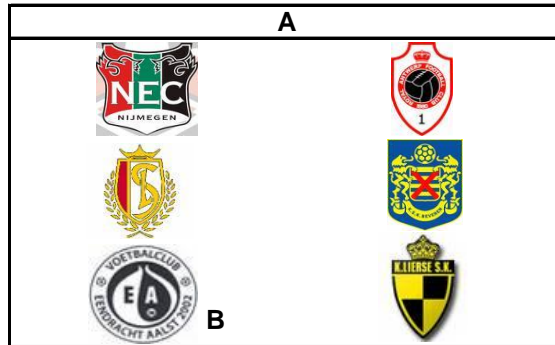

## U10 Zondag 16 Mei 2010

| terrein | PRINSENPARK 1 |             | PRINSENPARK 2 |             | BERNABEU 1  |             |
|---------|---------------|-------------|---------------|-------------|-------------|-------------|
| 9:55    | NEC           | KSK Beveren | RAntwerpFC    | E.Aalst B   | K.Lierse SK | Standard    |
| 10:45   | NEC           | Standard    | KSK Beveren   | RAntwerpFC  | E.Aalst B   | K.Lierse SK |
| 11:35   | RAntwerpFC    | NEC         | Standard      | E.Aalst B   | K.Lierse SK | KSK Beveren |
| 12:25   | E.Aalst B     | NEC         | RAntwerpFC    | K.Lierse SK | Standard    | KSK Beveren |

middagpauze

|       |           |             |          |            |             |           |
|-------|-----------|-------------|----------|------------|-------------|-----------|
| 14:25 | NEC       | K.Lierse SK | Standard | RAntwerpFC | KSK Beveren | E.Aalst B |
| 15:15 | 4de A     | 4de B       | 3de A    | 3de B      | 2de A       | 1ste B    |
| 16:15 | TROOSTING |             |          | FINALE     |             |           |